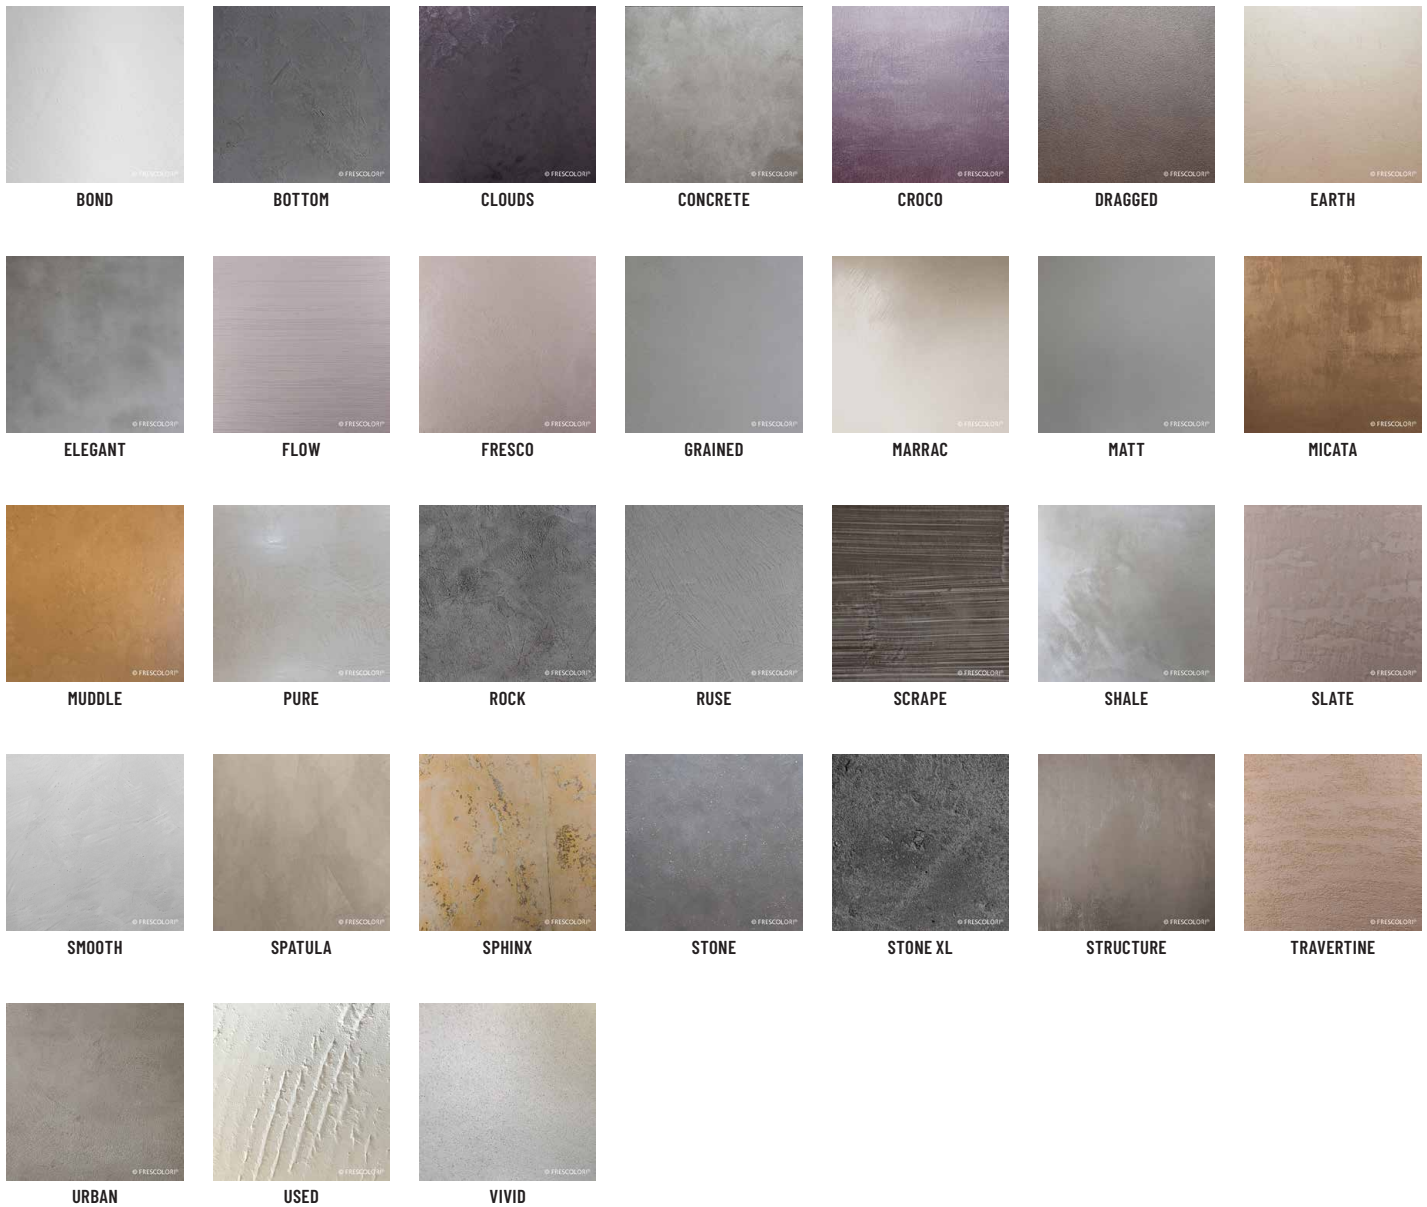

**PLATTEN
LADEN**
handgefertigte
Oberflächen

Farbübersicht Fugenlos

Die angezeigten Farben auf dem Bildschirm, sowie Druckausgaben können von dem tatsächlichen Farbton abweichen und sind somit nicht verbindlich. Für eine genaue Farbwiedergabe empfehlen wir eine Bemusterung durch unser Fachpersonal.

Aktuellerstand 03.09.20

Die oben definierte Farbauswahl kann durch alle 1950 NCS Farben erweitert werden.

Strukturübersicht Fugenlos

Die angezeigten Farben auf dem Bildschirm, sowie Druckausgaben können von dem tatsächlichen Farbton abweichen und sind somit nicht verbindlich. Für eine genaue Farbwiedergabe empfehlen wir eine Bemusterung durch unser Fachpersonal.

Aktuellerstand 03.09.20

TON

ART

ROST

BRONZE

METAL